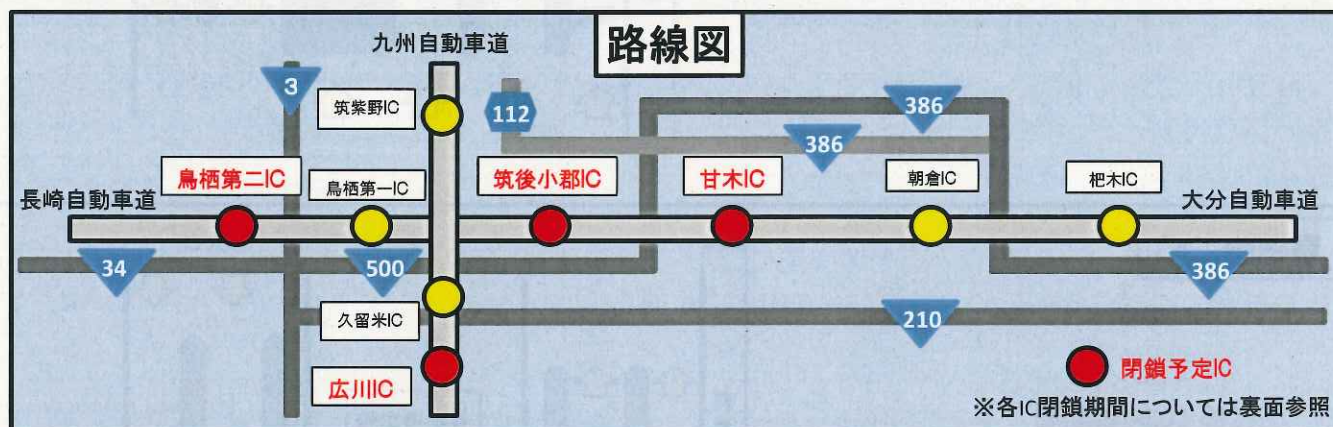

西日本高速道路株式会社 九州支社
久留米高速道路事務所

～ 出口ETC閉鎖に関するお知らせ ～

広川IC・鳥栖第二IC・甘木IC・筑後小郡IC
ETC更新工事の為

出口ETC閉鎖

事前にETCカードを抜いて、

一般 一般精算機 を御利用下さい。

- ETC割引につきましては、出口料金所で係員にお申し出ください。
 - 障がい者割引をご利用のお客さまは障がい者手帳の呈示をお願いします。
- 工事期間中は終日ETCレーンが閉鎖となるため、07:00～09:00及び17:00～19:00の時間帯において渋滞となる恐れがございます。

広川IC

出口ETC閉鎖期間
3月上旬 ~ 5月下旬

鳥栖第二IC

出口ETC閉鎖期間
7月下旬 ~ 10月中旬

甘木IC

出口ETC閉鎖期間
9月下旬 ~ 1月上旬

筑後小郡IC

出口ETC閉鎖期間
10月上旬 ~ 1月下旬

幅広レーンにおいても不可となるため、
お手数ではございますが、ご迷惑をおかけ
致します。