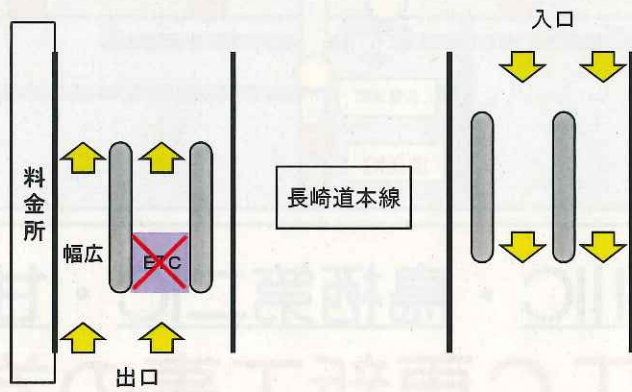

広川IC

出口ETC閉鎖期間
3月上旬 ~ 5月下旬

鳥栖第二IC

出口ETC閉鎖期間
7月下旬 ~ 10月中旬

甘木IC

出口ETC閉鎖期間
9月下旬 ~ 1月上旬

筑後小郡IC

出口ETC閉鎖期間
10月上旬 ~ 1月下旬