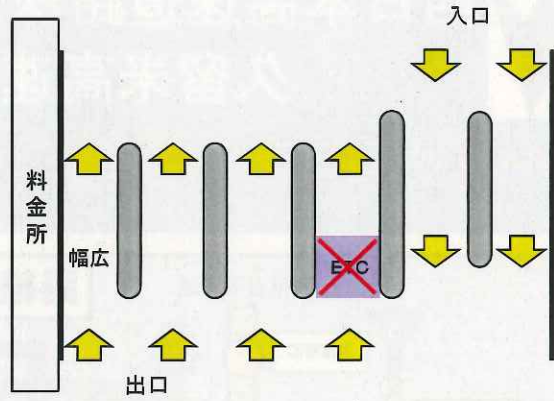

広川IC

出口ETC閉鎖期間
3月上旬 ~ 5月下旬