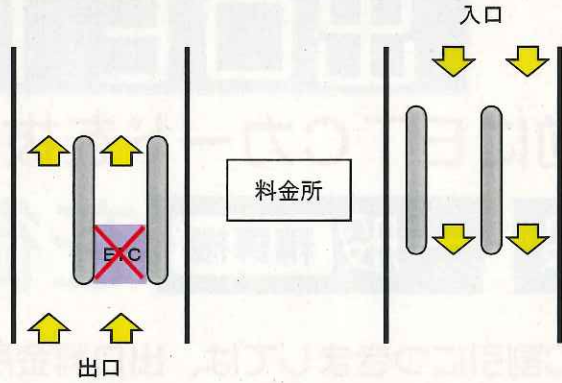

広川IC

出口ETC閉鎖期間
3月上旬 ~ 5月下旬

鳥栖第二IC

出口ETC閉鎖期間
7月下旬 ~ 10月中旬

甘木IC

出口ETC閉鎖期間
9月下旬 ~ 1月上旬

筑後小郡IC

出口ETC閉鎖期間
10月上旬 ~ 1月下旬

幅広レーンにおいても不可となるため、
お手数ではございますが、ご迷惑をおかけ
致します。